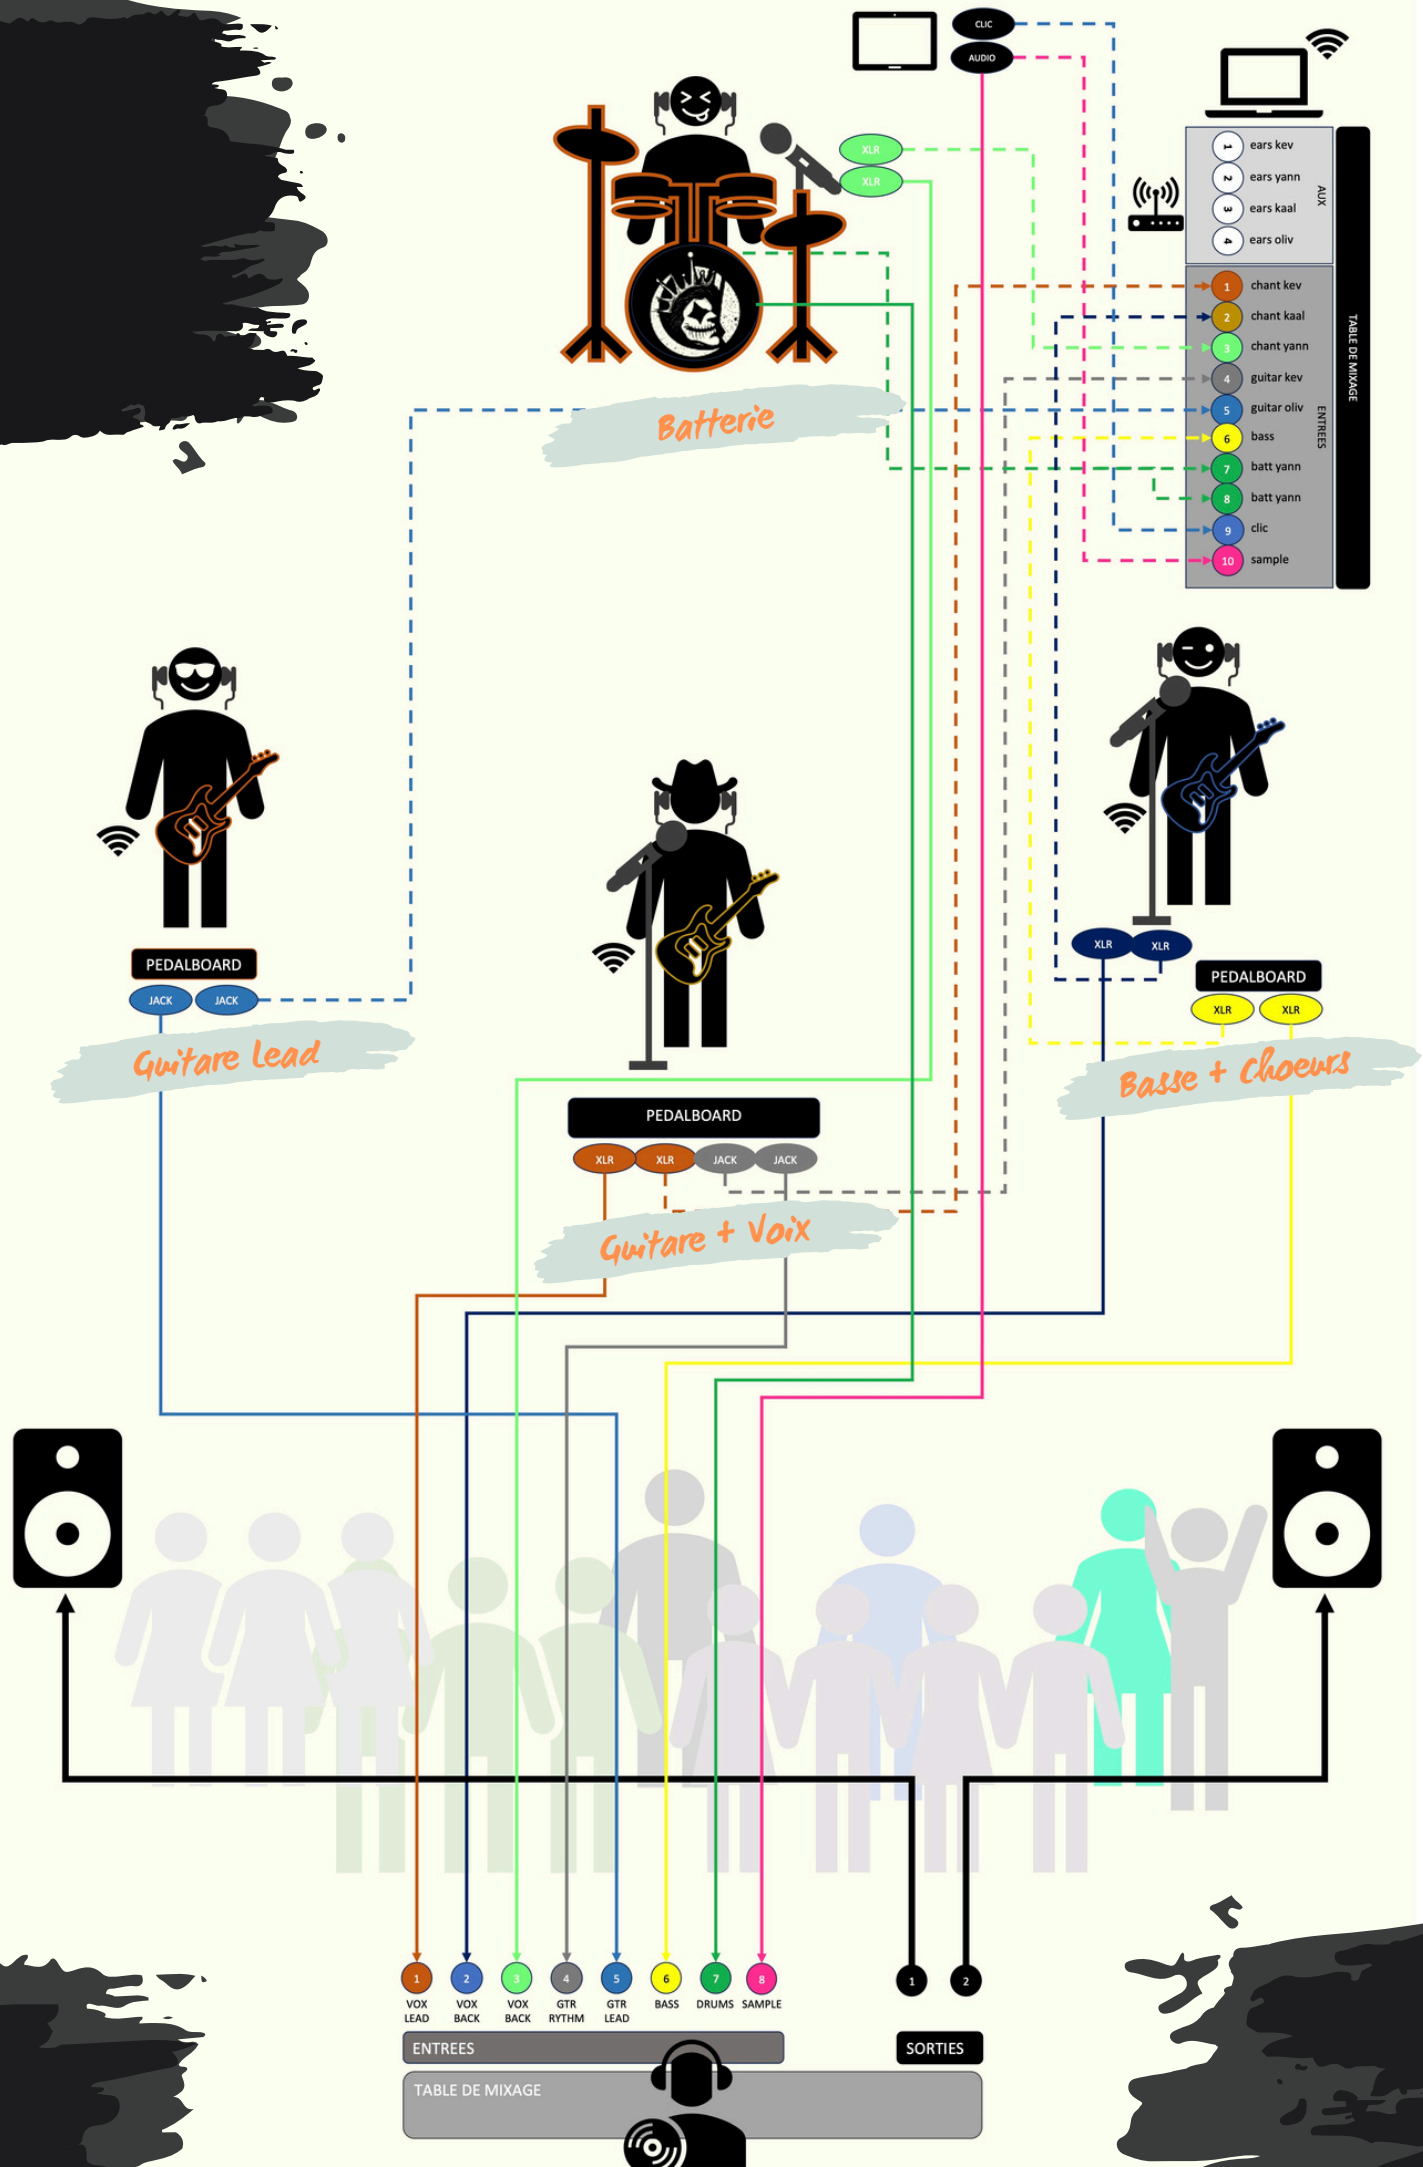

DAY DREAMS OF A MAD KING

FICHE TECHNIQUE

INDEX

- page 2 **FICHE
TECHNIQUE**
- page 3 **MATERIEL
DU GROUPE**
- page 4 **CHECK-LIST**
- page 5 **XXX**

TABLE DE MESSAGES	
AUX	ears kev
	ears yann
	ears kaal
	ears oliv
ENTREES	1 chant kev
	2 chant kaal
	3 chant yann
	4 guitar kev
	5 guitar oliv
	6 bass
	7 batt yann
	8 batt yann
	9 clic
	10 sample

ENTREES	SORTIES
1 VOX LEAD	1
2 VOX BACK	2
3 VOX BACK	
4 GTR RYTHM	
5 GTR LEAD	
6 BASS	
7 DRUMS	
8 SAMPLE	

KEV

CHANT

- 2 prises électriques + DI
- 1 micro chant lead Shure SM58 + 1 pied de micro
- 2 jacks XLR/XLR
- Table / Sono

GUITARE

- 1 Gibson Les Paul Standard + 1 stand de guitare
- 1 Jackson Soloist Pro + 1 stand de guitare
- 1 Wireless System
- 1 Pedalboard Head Rush Prime
- 2 cables jack/jack 6,35mm

OLIV'

GUITARE LEAD

- 2 prises électrique + DI
- 1 jackson Dinky 2 + 1 jackson King V
- 1 Pédal board Boss GX 100
- 1 jack Wireless System
- 1 cable jack/jack 6,35mm

BATTERIE

- 1 prise électrique
- KICK
- C.C
- CHARLEY
- 3 TOMS